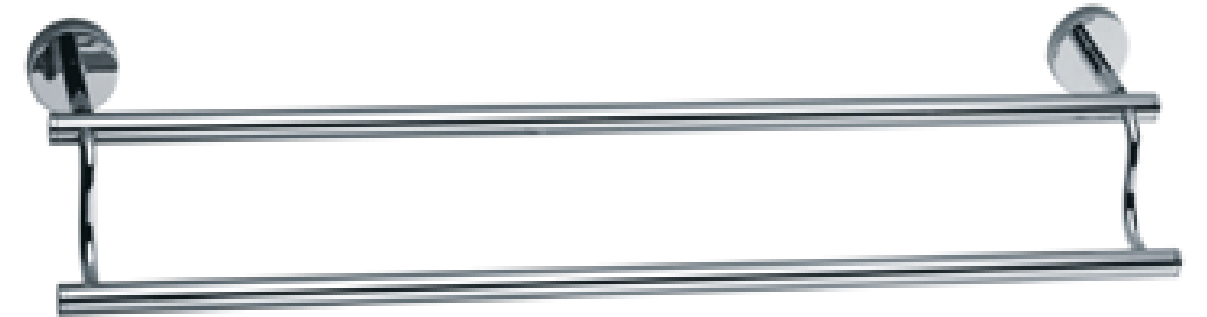

FLOOR TRAP

————— **FLOOR DRAIN** —————

**DRAINER
& VALVES**

VALVES

VALVES

STEAM & SAUNA

Item: SG-BH-CRW

Item: SG-BH-CRW

Item: SG-BH-CRW

Item: SG-BH-FFS

Item: SG-BH-FFS

ACCESSORIES

TOWEL RAIL

shtorm

GROUP

Follow us on:  