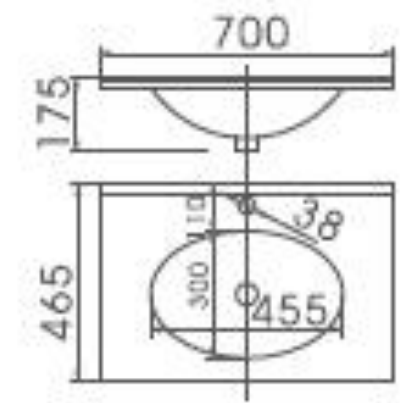

BACK LIT MIRRORS

CABINETS

Item: SG-BH-DGN

Item: SG-BH-DGN

Item: SG-BH-CRW

BATHROOM CABINETS

Item: SG-SW-SUN

DRAIN