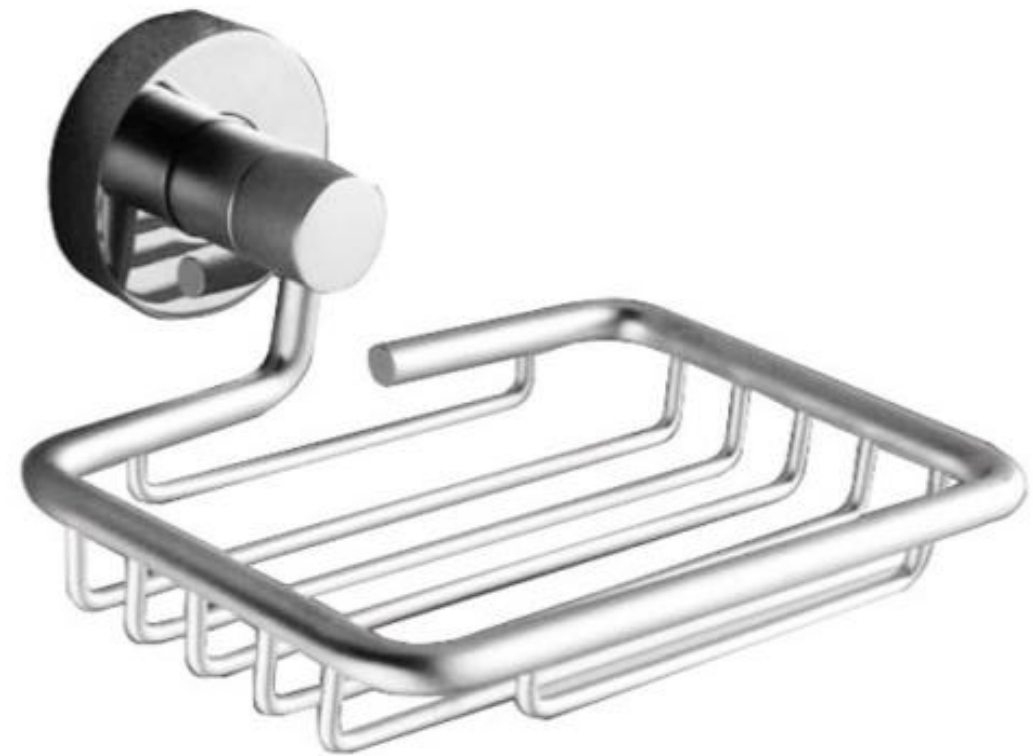

FLOOR TRAP

————— **FLOOR DRAIN** —————

**DRAINER
& VALVES**

VALVES

VALVES

STEAM & SAUNA

Item: SG-BH-CRW

Item: SG-BH-CRW

Item: SG-BH-CRW

Item: SG-BH-FFS

Item: SG-BH-FFS

ACCESSORIES

TOWEL RAIL

shtorm

GROUP

Follow us on:  