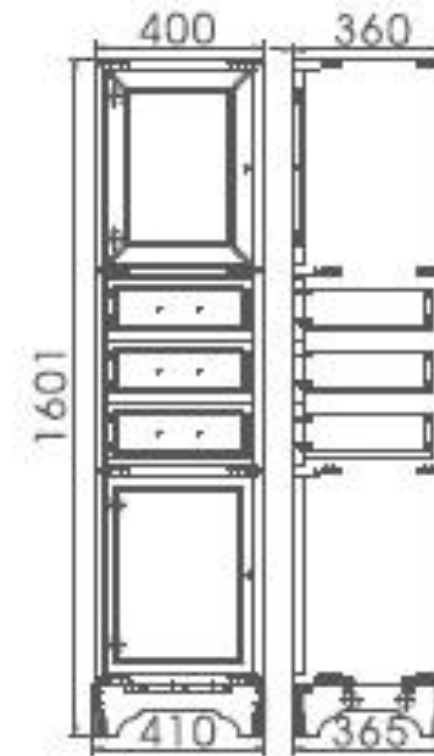

BACK LIT MIRRORS

CABINETS

Item: SG-BH-DGN

Item: SG-BH-DGN

Item: SG-BH-CRW

BATHROOM CABINETS

Item: SG-SW-SUN

DRAIN