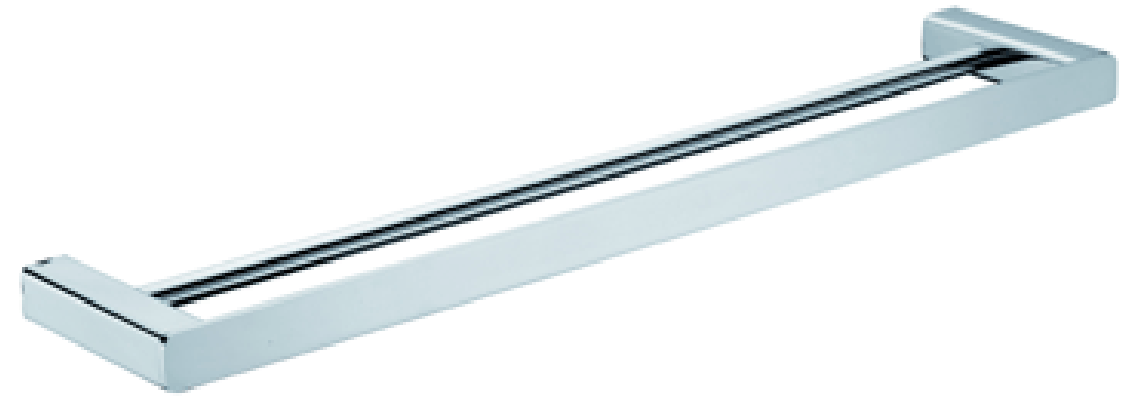

Item: SG-BH-CRW

Item: SG-BH-FFS

Item: SG-BH-FFS

ACCESSORIES

TOWEL RAIL

shtorm

GROUP

Follow us on:  