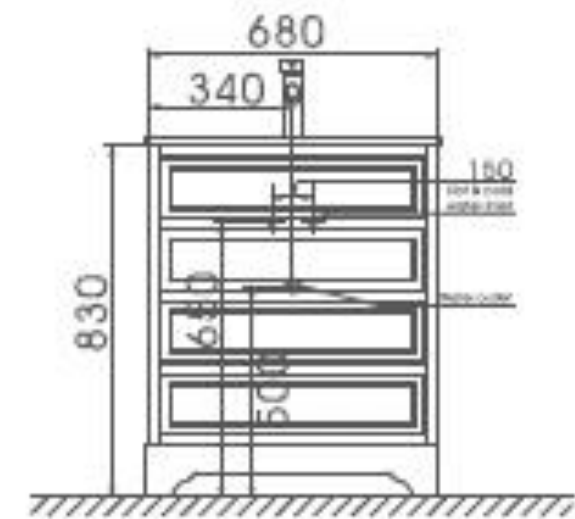

BACK LIT MIRRORS

CABINETS

Item: SG-BH-DGN

Item: SG-BH-DGN

Item: SG-BH-CRW

BATHROOM CABINETS

Item: SG-SW-SUN

DRAIN