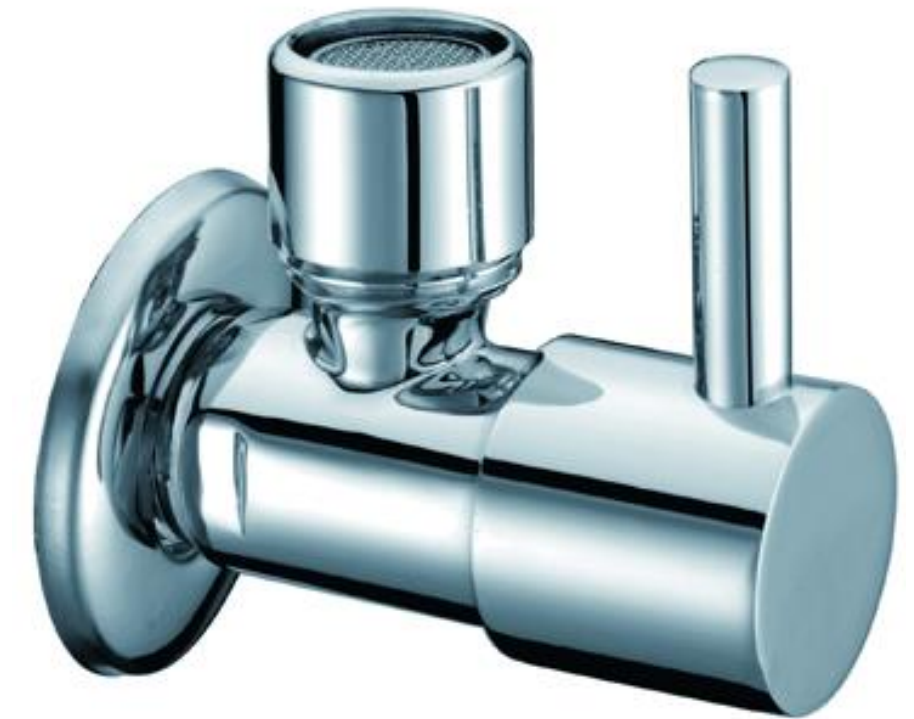

FLOOR TRAP

————— **FLOOR DRAIN** —————

**DRAINER
& VALVES**

VALVES

VALVES

STEAM & SAUNA

Item: SG-BH-CRW

Item: SG-BH-CRW