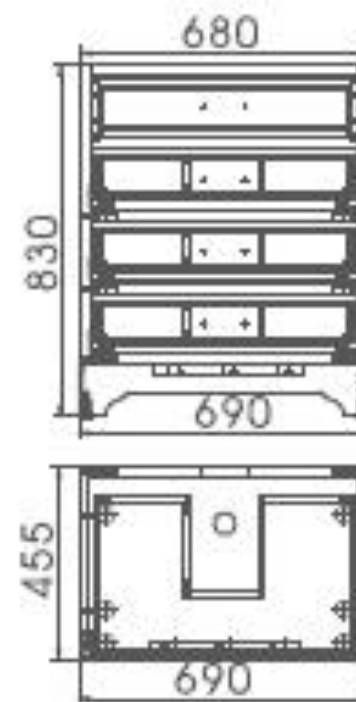

BACK LIT MIRRORS

CABINETS

Item: SG-BH-DGN

Item: SG-BH-DGN

Item: SG-BH-CRW

BATHROOM CABINETS

Item: SG-SW-SUN

DRAIN