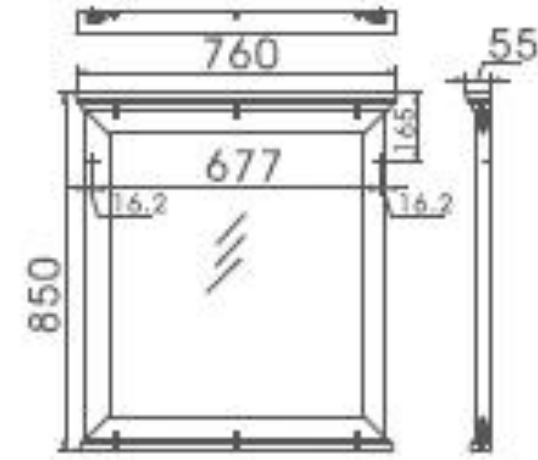

BACK LIT MIRRORS

CABINETS

Item: SG-BH-DGN

Item: SG-BH-DGN

Item: SG-BH-CRW

BATHROOM CABINETS

Item: SG-SW-SUN

DRAIN